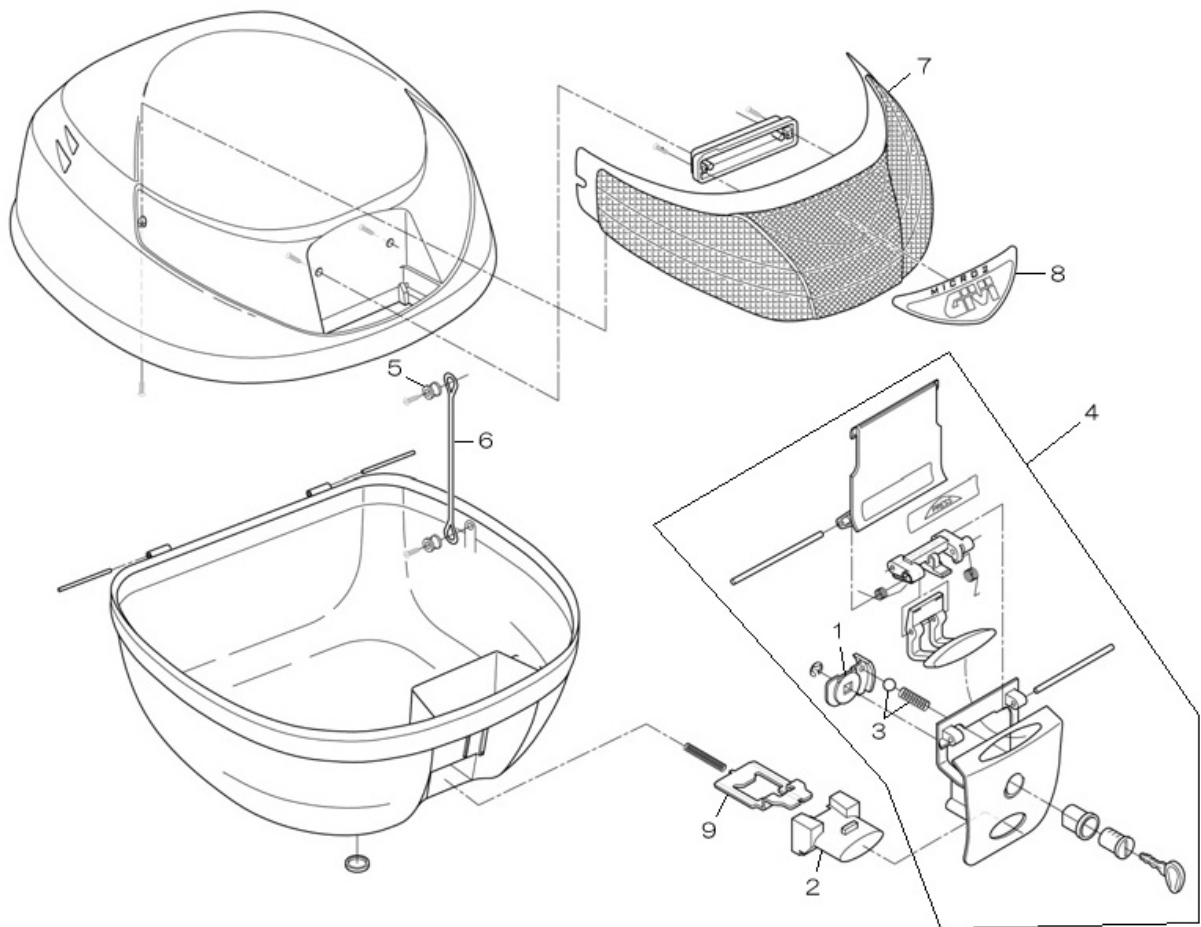

E260

1	回転ツメ(ロックプレート)	Z640	65875	¥620	(¥590)
2	プッシュボタン(赤)	Z645	61258	¥630	(¥600)
3	シリンダースプリング&スチールボール	Z1384R	66542	¥357	(¥340)
4	ロックセット	HS260D	65865	¥3,570	(¥3,400)
5	レッドフリー	Z112R	38587	¥126	(¥120)
6	開口制御プラスチック	Z115R	66774	¥263	(¥250)
7	リフレクター	Z639	65873	¥2,814	(¥2,680)
8	GIVI エンブレム MICRO2	Z649	65876	¥1,659	(¥1,580)
9	ボルト(ベース固定金具)	Z310N	65870	¥630	(¥600)
10	汎用ベース		31335	¥2,730	(¥2,600)