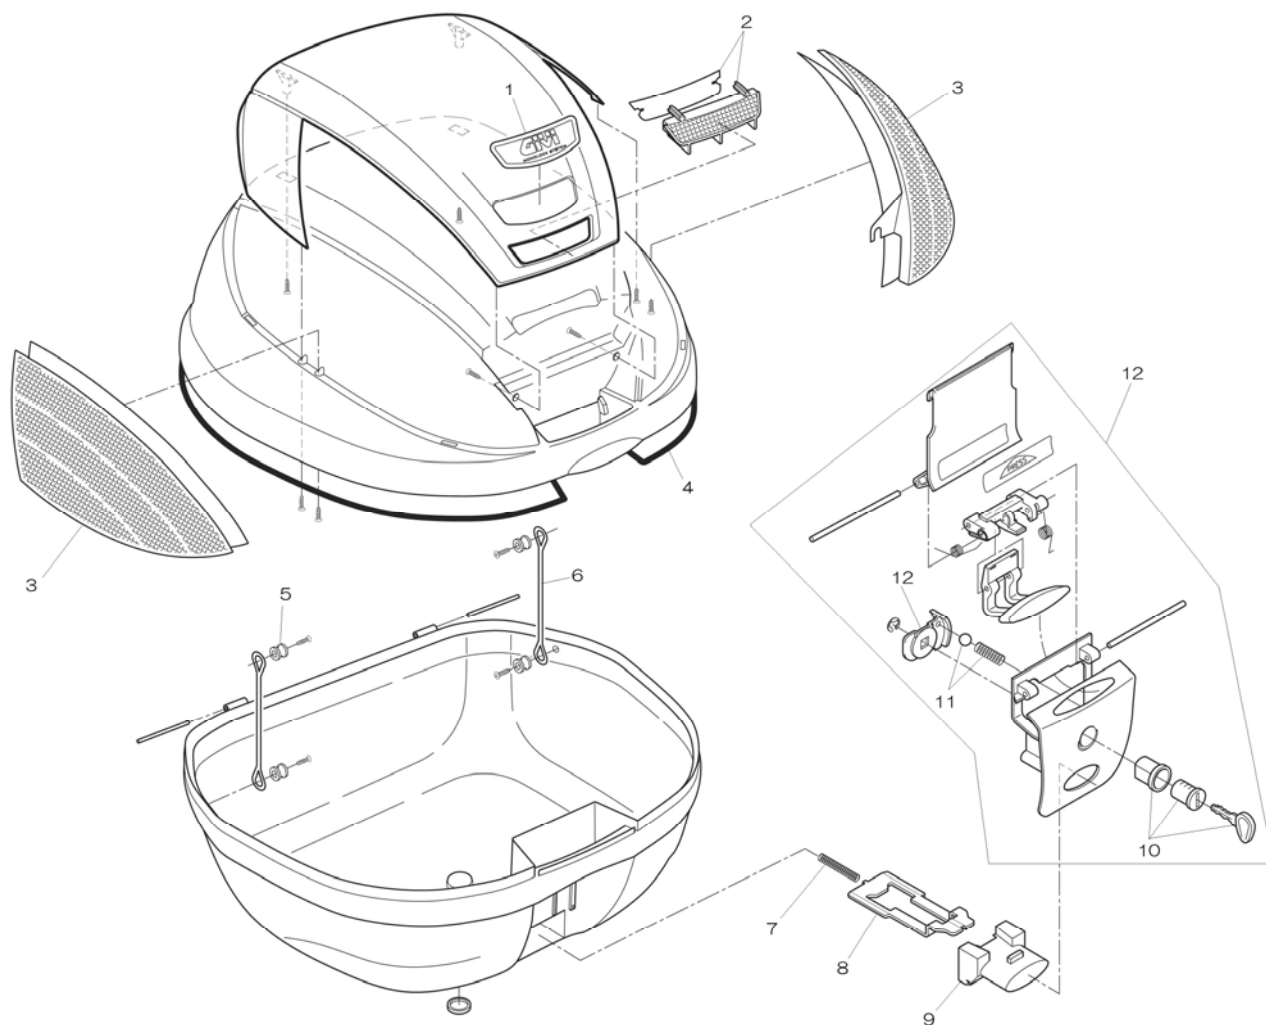

E370

	商品名	GMI 品番	品番/価格
1	E370GMI ロゴ	Z1294R	66541 ¥504 (¥480)
2	リフレクター(中央)	Z750R	66531 ¥935 (¥890)
3	リフレクター(左右セット)裏紙付	Z1383R	66543 ¥2,625(¥2,500)
4	シェルパッキン	Z159R	60023 ¥1,000(¥1,000)
5	レッドプーリー	Z112R	38587 ¥126 (¥120)
6	開口制御プラスチック	Z115R	66774 ¥263 (¥250)
7	プッシュボタンスプリング	Z191R	38061 ¥105 (¥100)
8	ボルト(ベース固定金具)	Z761NR	66533 ¥473 (¥450)
9	プッシュボタン(赤)	Z645R	61258 ¥630 (¥600)
10	キーセット	Z140R	36394 ¥1,260(¥1,200)
11	シリンダースプリング&スチールボール	Z1384R	66542 ¥357 (¥340)
12	回転ツメ(ロックプレート)	Z640R	66523 ¥525 (¥500)
13	ロックセット	Z641NR	66524 ¥3,990(¥3,800)