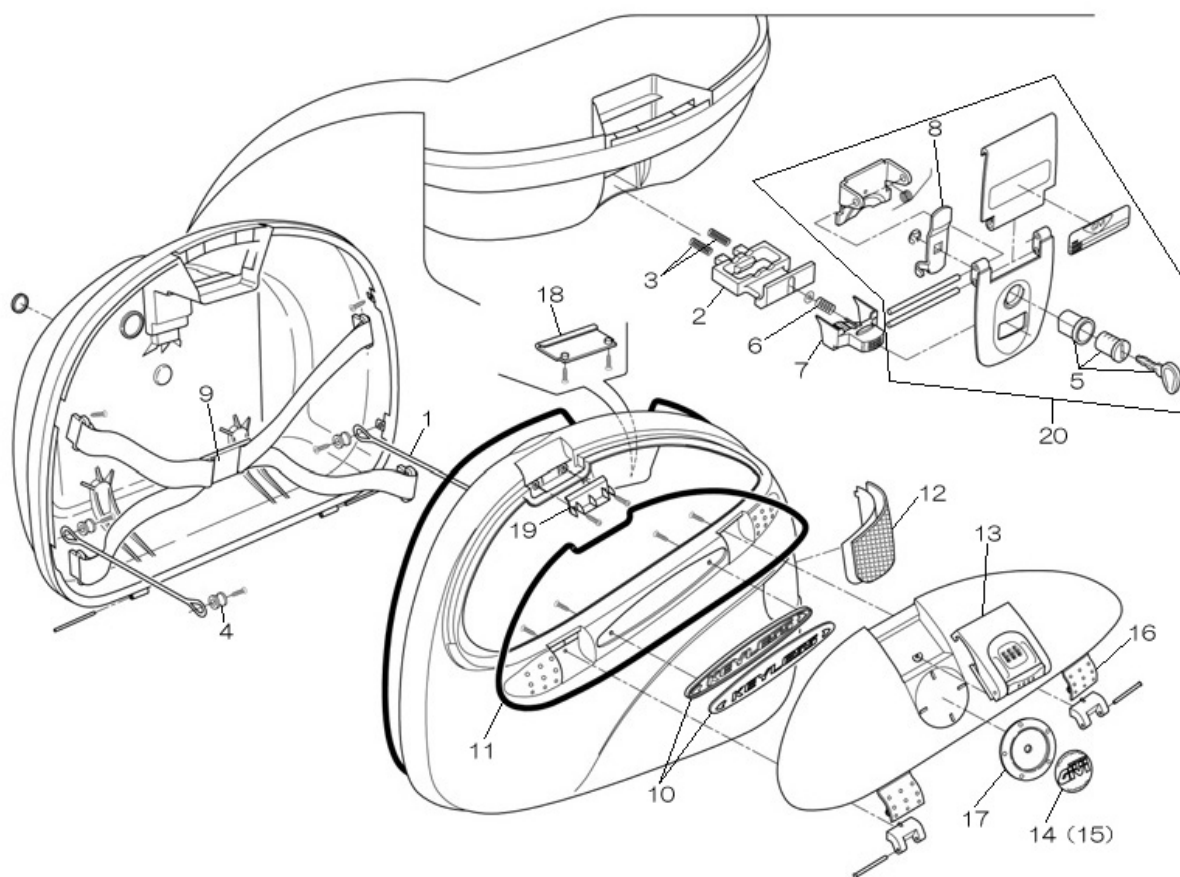

E41

	商品名	GMI 品番	品番/価格
1	開口制御プラスチック	Z559	66775 ¥368 (¥350)
2	ボルト(ベース固定金具)	Z106	37675 ¥1,115 (¥1,100)
3	ボルト用スプリング(2本入り)	Z109	37909 ¥210 (¥200)
4	レッドブーリー	Z112R	38587 ¥126 (¥120)
5	キーセット	Z140R	36394 ¥1,260 (¥1,200)
6	プッシュボタンスプリング(ワッシャ入り)	Z1237	66486 ¥315 (¥300)
7	プッシュボタン(赤)	Z217	37942 ¥630 (¥600)
8	回転ツメ(ロックプレート)	Z277	38106 ¥525 (¥500)
9	スペアーボルト	Z285	61256 ¥1,260 (¥1,200)
10	KEYLESS ロゴ	Z548	66517 ¥998 (¥950)
11	シェルパッキン	Z726	66527 ¥452 (¥430)
12	リフレクターレンズ(左右)	Z533	66514 ¥1,491 (¥1,420)
13	ダイヤルキー	Z148M	66497 ¥2,520 (¥2,400)
14	GMI ロゴ MONOKEY	Z200	66498 ¥819 (¥780)
15	エンブレムクローム	Z200C	40382 ¥945 (¥900)
16	キャップ(4個入り)	Z544	66515 ¥525 (¥500)
17	GMI ロゴベースプレート	Z545	66516 ¥609 (¥580)
18	ヒンジプレート	Z1239	66488 ¥462 (¥440)
19	ヒンジプレートロックキャッチ	Z1238	66487 ¥420 (¥400)
20	ロックセット	HS20MONO	65889 ¥2,730 (¥2,600)