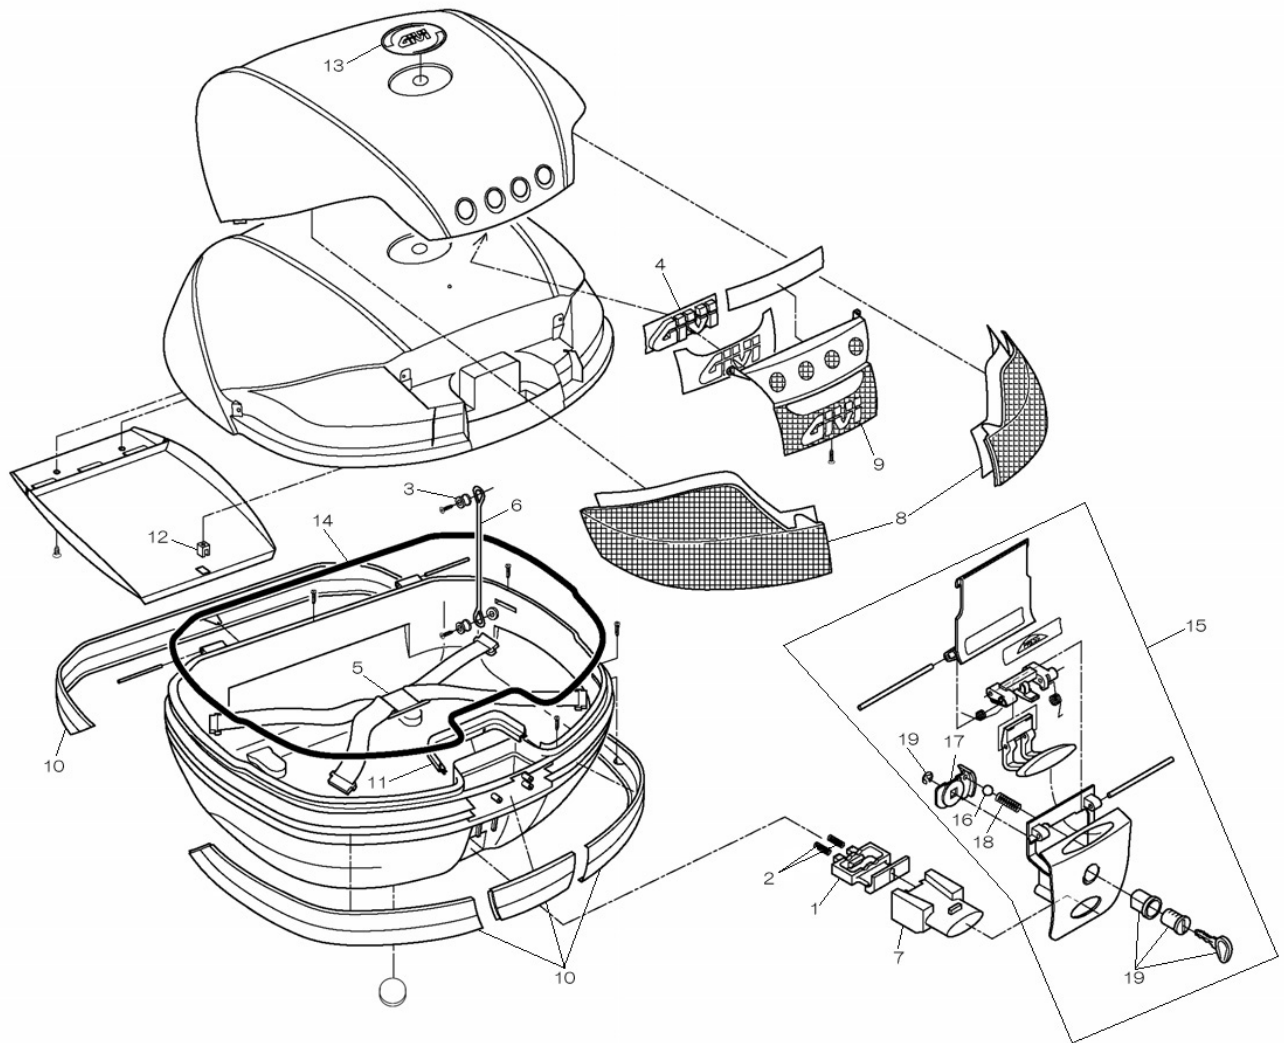

V46

	商品名	GIVI 品番	品番/価格
1	ボルト(ベース固定金具)	Z106	37675 ¥1,115(¥1,100)
2	スプリング(ロック部金具のパネ)	Z109	37909 ¥210 (¥200)
3	レッドブーリー	Z112R	38587 ¥126 (¥120)
4	GIVIメッキエンブレム	Z229	66502 ¥525 (¥500)
5	スペアーベルト	Z285	61256 ¥1,260(¥1,200)
6	開口制御プラスチック	Z599	66775 ¥368 (¥350)
7	プッシュボタン(赤)	Z645R	61258 ¥630 (¥600)
8	リフレクター(左右)	Z731	61260 ¥3,150(¥3,000)
9	センターリフレクター	Z732 キット	61262 ¥1,575(¥1,500)
10	モール(シルバー)4PC	Z734 セット	61264 ¥4,725(¥4,500)
11	ブラックハンドル(中央内側)	Z737N	66528 ¥441 (¥420)
12	書類ケース留め具	Z741	66529 ¥294 (¥280)
13	V46ロゴ	ZV45	61266 ¥1,050(¥1,000)
14	シェルパッキン	Z769	66534 ¥725 (¥690)
15	ロックセットV46	Z641NM2	66525 ¥4,568(¥4,350)
16	スチールボール	Z630	61270 ¥473 (¥450)
17	回転ツメ(ロックプレート)	Z640R	66523 ¥525 (¥500)
18	シリンダースプリング(スチールボール内側)	Z648	61280 ¥473 (¥450)
19	キーセット	Z661	36394 ¥1,260(¥1,200)