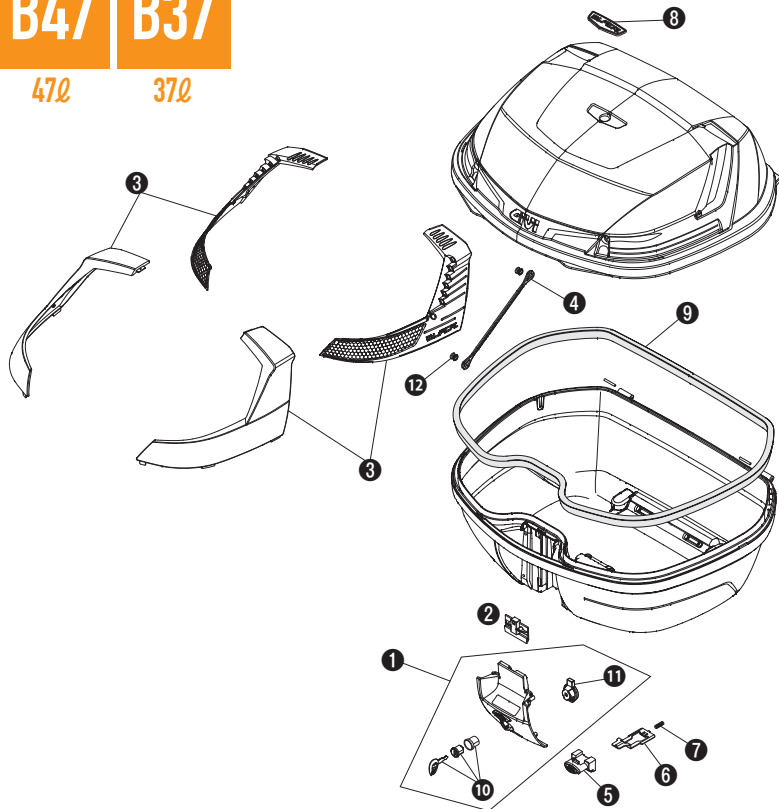

■B47 BLADE / B37 BLADE

B47

B37

47ℓ

37ℓ

	商品名	GIVI品番	品番/価格
①	ロックセット	Z3007NM	77355 ¥4,500
	ロックセット (TECH)	Z3007NTM	77356 ¥4,500
②	クローズカバー	Z3012R	77347 ¥800
	リフレクター (左右セット)	Z4506R	77348 ¥6,500
③	リフレクター (左右セット) (TECH)	Z4506FR	77349 ¥6,500
④	開口制御プラスチック (1本)	Z599	66775 ¥350
	プッシュボタン	Z1983R	77373 ¥500
⑤	プッシュボタン (TECH)	Z645CR	75854 ¥900
⑥	ボルト (ベース固定金具)	Z761NR	66532 ¥520
⑦	ボルトスプリング	Z191R	90149 ¥300
⑧	エンブレム	Z4504AR	77352 ¥1,000
⑨	シェルバックギン	Z790R	77353 ¥1,200
⑩	キーセット※		
⑪	回転ツメ (ロックプレート)	Z3006R	77354 ¥400
⑫	レッドブーリー (4個)	Z112R	93963 ¥500

※補修品キーセットをご購入の際は、現在ご使用されているキータイプと同じタイプのキーをお選びください。補修品キーセット品番は、P.376をご参照ください。