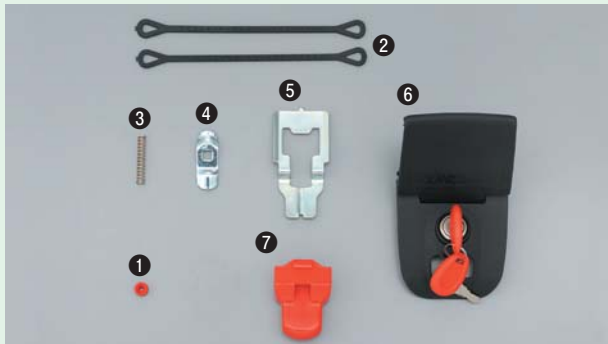

E300 ※E300 (1ボタンタイプ) 本体は廃番商品です。

E300

30ℓ

	商品名	GIVI品番	品番/価格
①	レッドプーリー (4個)	Z112R	93963 ¥500
②	開口制御プラスチック (2本)	Z115R	90101 ¥400
③	ボルトスプリング	Z191R	90149 ¥300
④	回転ツメ (ロックプレート)	Z243	37937 ¥600
⑤	ボルト (ベース固定金具)	Z310	66540 ¥950
⑥	ロックセット ※E300 (1ボタンタイプ) 専用	HS33MONO	65889 ¥2,700
⑦	プッシュボタン (赤)	Z315	37943 ¥600
⑧	リフレクター (スモーク) 裏紙付き	Z1732FSR	74226 ¥1,680
⑨	リフレクター (レッド) 裏紙付き	Z1732SR	74227 ¥1,680
	GIVIエンブレム (丸)	Z2000R	93942 ¥1,500
	キーセット	Z140	36394 ¥1,200