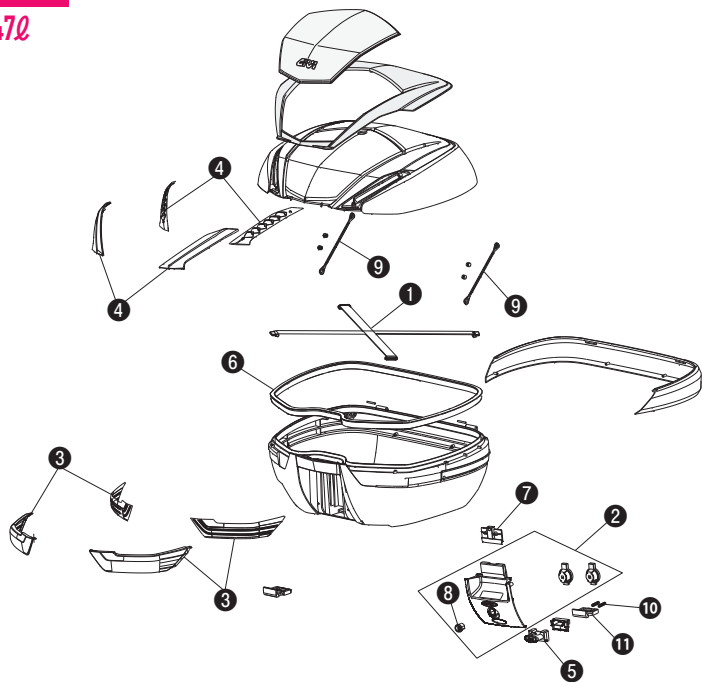

■V47

V47

470

	商品名	GIVI品番	品番/価格
①	スベアベルト	Z285NEWR	78570 ¥1,700
②	ロックセット	Z3007NV47M	78568 ¥6,500
	ロックセット (TECH)	Z3007NTV47M	93074 ¥7,200
③	ボトムリフレクター (左右セット)	Z4702R	78567 ¥1,900
	ボトムリフレクター (TECH) (左右セット)	Z4702FR	91808 ¥2,300
④	トップケースリフレクター (左右セット)	Z4703R	78566 ¥2,600
	トップケースリフレクター (TECH) (左右セット)	Z4703FR	91807 ¥2,800
	プッシュボタン	Z1983R	77373 ¥500
⑤	プッシュボタン (TECH) ※プッシュボタン裏に組み付けされて いる成型部品は差し替えが必要 です。	Z645CR	75854 ¥900
⑥	シェルバックシン	Z790R	77353 ¥1,200
⑦	クロースカバー	Z3012R	77347 ¥800
⑧	セキュリティロックキーセット	SL101	77302 ¥2,300
⑨	開口制御プラスチック (2本)	Z115	90101 ¥400
⑩	ボルトスプリング (2本)	Z109	93964 ¥600
⑪	ボルト (ベース固定金具)	Z106	37675 ¥1,100