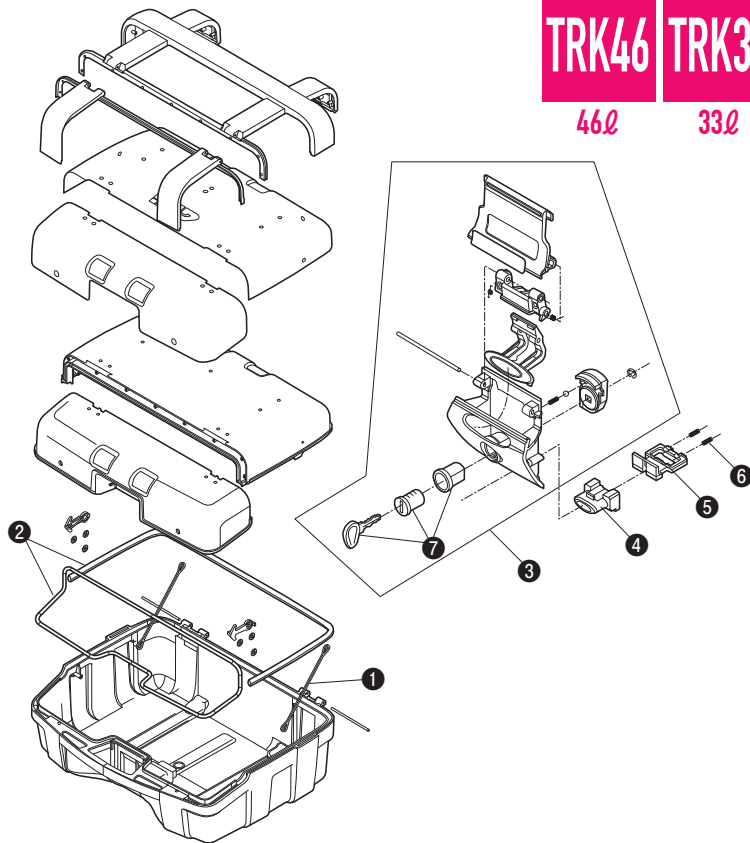

## ■TRK33/TRK46

TRK46 TRK33

46ℓ

33ℓ

	商品名	GIVI品番	品番/価格
①	開口制御プラスチック(2本)	Z115R	90101 ¥400
②	シェルパッキン	Z2072R	76085 ¥2,100
③	ロックセット (TRK46)	Z641N46M	76084 ¥3,800
③	ロックセット (TRK33)	Z641N33M	76083 ¥3,800
④	プッシュボタン (TECH)	Z645CR	75854 ¥900
⑤	ボルト (ベース固定金具)	Z106	37675 ¥1,100
⑥	ボルトスプリング (2本)	Z109	93964 ¥600
⑦	キーセット ※		

※補修品キーセットをご購入の際は、現在ご使用されているキータイプと同じタイプのキーをお選びください。補修品キーセット品番は、P.376をご参照ください。